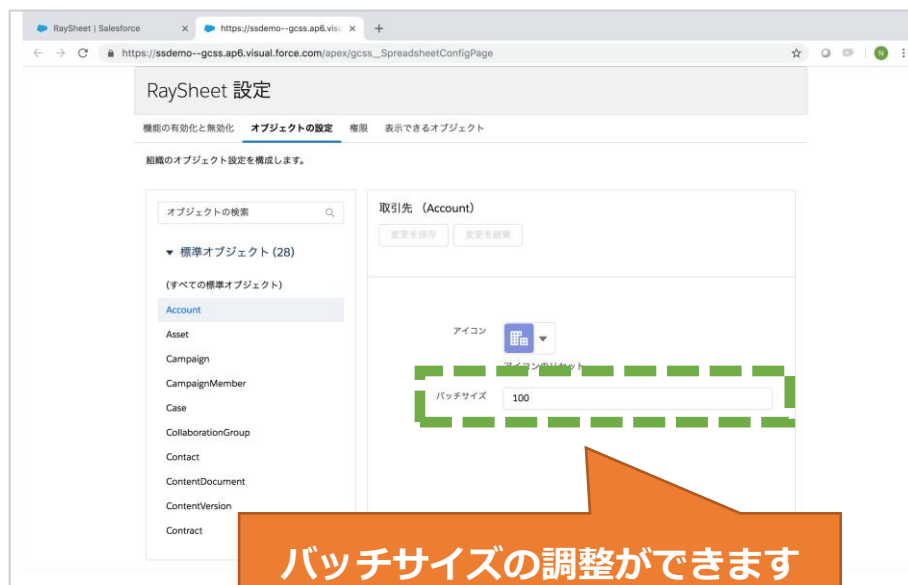

02

作業ウィンドウの カスタマイズ

作業ウィンドウをカスタマイズする機能です。

02

作業ウィンドウのカスタマイズ

Visualforceページ/外部サイトの配置

- 作業ウィンドウにVisualforceページや外部サイトを配置できるようになりました。

The screenshot shows the RaySheet application interface. The main window displays a list of companies with columns for name, phone number, and category. A detailed view of a company record is shown on the right, including contact information and a web site link. A callout box highlights the Visualforce Markup code used for embedding the page.