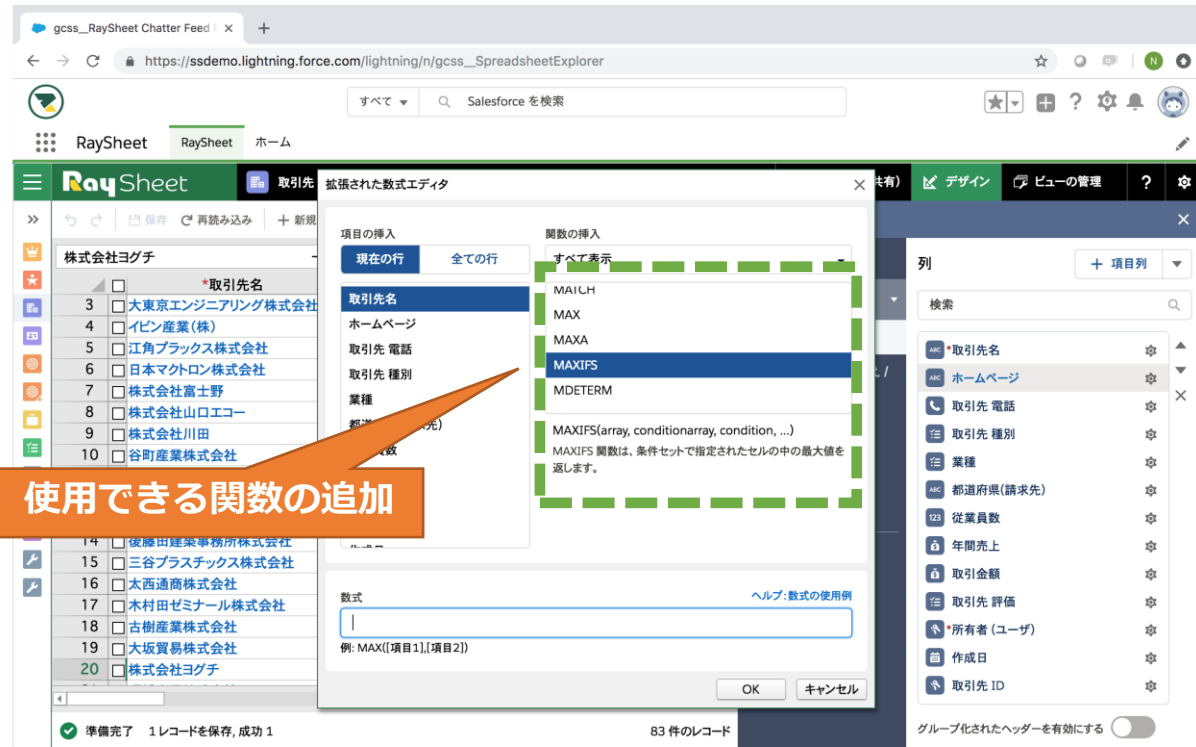

06

数式で使用できる関数の追加

数式で使用できる関数の追加

- 使用できる関数が追加されました。

- MAXIFS
- MINIFS
- IFS
- ENCODEURL
- HYPERLINK
- EXTJOIN