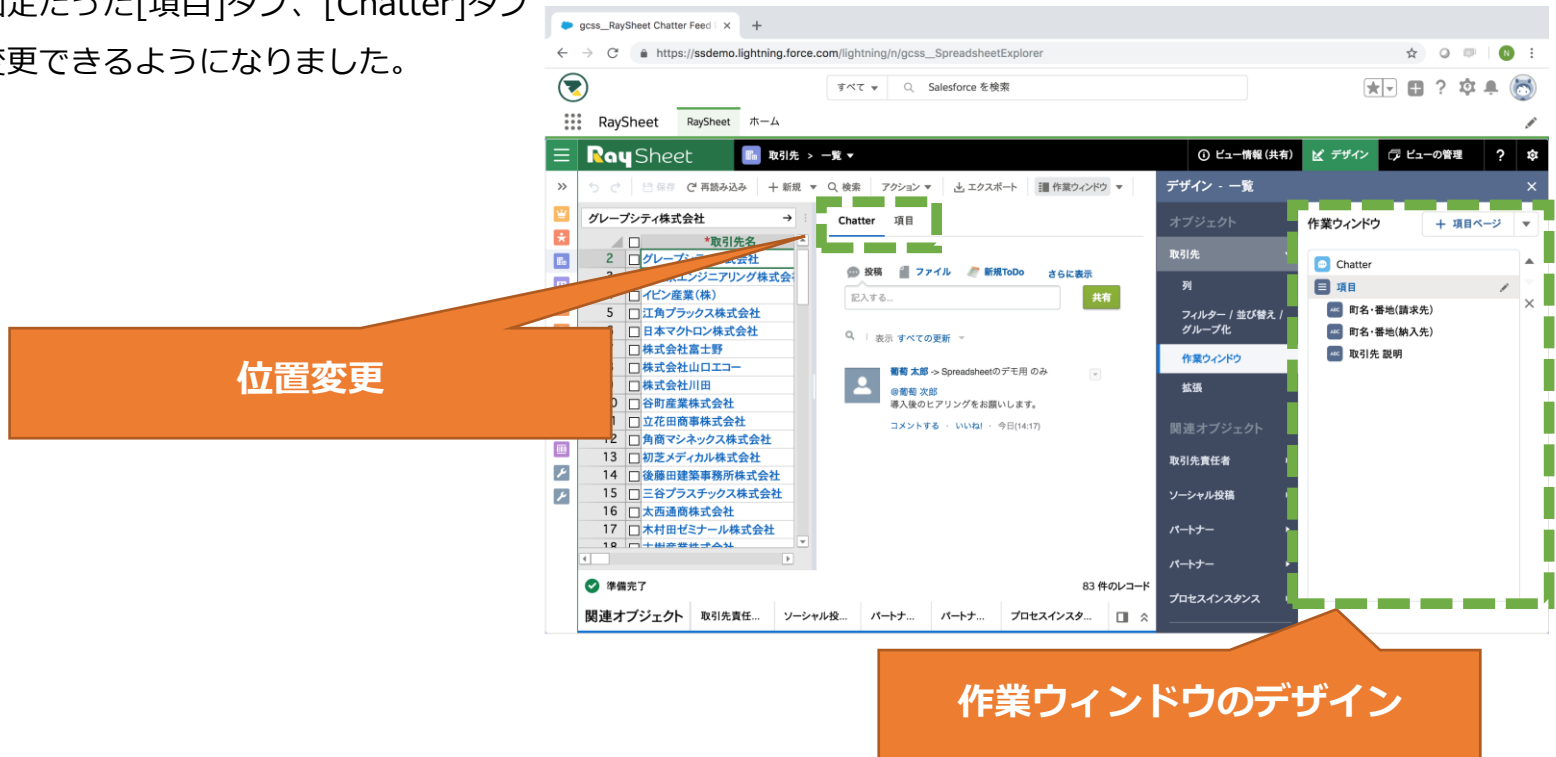

02

作業ウィンドウの カスタマイズ

作業ウィンドウをカスタマイズする機能です。

02

作業ウィンドウのカスタマイズ

Visualforceページ/外部サイトの配置

- 作業ウィンドウにVisualforceページや外部サイトを配置できるようになりました。

The screenshot shows the RaySheet application interface. The main window displays a list of companies with columns for name, phone number, and category. A detailed view of a company record is shown on the right, including contact information and a web site link. A callout box highlights the Visualforce Markup code used for embedding the page.

```
<apex:page showHeader="false" sidebar="false">
<apex:detail relatedList="false" />
</apex:page>
```

Visualforceページの埋め込み

02

作業ウィンドウのカスタマイズ

[項目]タブ、[Chatter]タブの位置変更

- いままで固定だった[項目]タブ、[Chatter]タブの位置を変更できるようになりました。